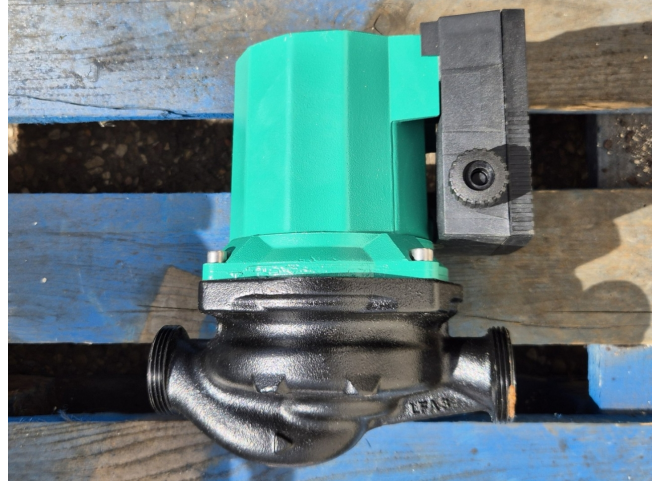

## Wilo TOP-S25/10 (2120531)

### Specifications

Brand	Wilo
Type	TOP-S25/10 (2120531)
Power max. (kW)	0,39
Stock	1

#### Used Wilo TOP-S25/10 (2120531)

New Wilo TOP-S25/10 circulation pump.  
Dimensions: 220x200x140 mm  
(LxWxH) & Box: 270x200x240 mm  
(LxWxH).